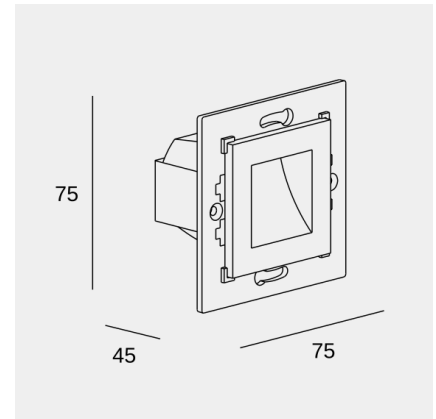

Click

Wandeinbauleuchten IP65 Click LED 1.4W 3000K Schaltbar Weiß 98lm

Technische Merkmale

Gesamtleistung Leuchte: 1.4W
Reallumen: 98
Reale Lm/W: 70
Farbtemperatur (CCT): 3000K
Winkel Linsen / Reflektor: HORIZONTAL 108°
Material Körper: Polycarbonat
Oberfläche Körper: Weiß
Material Diffusor: Glas
Oberfläche Diffusor: Durchsichtig
Spannung / Frequenz: 220-240V/50-60Hz
Dimmungsprotokoll: Schaltbar
Power Factor: 0.83
Lebensdauer: 50,000h L80B20
Garantie: 5 jahre
Beständigkeit in Meeresnähe: Nein

Lichttechnische Daten

TM30 RG: 96
TM30 RF: 85
Melanopischer Wirkungsfaktor: 0.500
CRI: 80
MacAdam steps: 3
photobiologisches Risiko: RGO
UGR quer: 27.4
UGR longitudinal: 23.3

Lampenfassung	Menge	LED-Leistung (W)	Farbtemperatur (CCT)
LED	1	1.1W	3000K

Das Bild entspricht möglicherweise nicht dem Artikel. LedsC4 behält sich das Recht vor, Änderungen an den Komponenten des Produkts vorzunehmen. Die Daten zu Intensität, Leistung und Farbtemperatur können herstellereitigen Änderungen unterliegen.