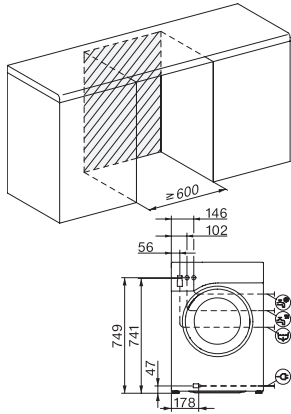

WWB360 WPS PWash&8kg

W1 Waschmaschine Frontlader:

A -20%* | 8 kg | 1400 U/min | QuickPowerWash | Miele@home | CapDosing

EAN: 4002516858843 / Materialnummer: 12694320 / Alte Materialnummer: 11WB3603D

ProfiEco Motor	•
Waschprogramme	
QuickPowerWash	•
Baumwolle	•
Pflegeleicht	•
Feinwäsche	•
Oberhemden	•
Wolle (Handwäsche)	•
Express 20	•
Dunkles/Jeans	•
Imprägnieren	•
Pumpen/Schleudern	•
ECO 40-60	•
Waschoptionen	
Kurz	•
Vorwäsche	•
Wasser plus	•
Zusätzlicher Spülgang	•
Vorbügeln mit Dampf	•
Summer	•
Sicherheit	
Wasserschutzsystem	Waterproof-System
Kindersicherung	•
PIN-Code	•
Optische Schnittstelle	•
Technische Daten	
Abmessungen in mm (Breite)	596
Abmessungen in mm (Höhe)	850
Abmessungen in mm (Tiefe)	643
Gerätetiefe bei geöffneter Tür in mm	1077
Gewicht in kg	80
Gesamtanschlusswert in kW	2,10-2,40
Spannung in V	220-240
Absicherung in A	10
Frequenz in HZ	50
Länge der elektrischen Zuleitung in m	2

WWB360 WPS PWash&8kg

W1 Waschmaschine Frontlader:

A -20%* | 8 kg | 1400 U/min | QuickPowerWash | Miele@home | CapDosing

W1 Skizze, 5 Grad Blende, Maße in mm

W1 Skizze, 5 Grad Blende, Maße in mm

W1 Skizze, 5 Grad Blende, Maße in mm

W1 Skizze, 5 Grad Blende, Maße in mm