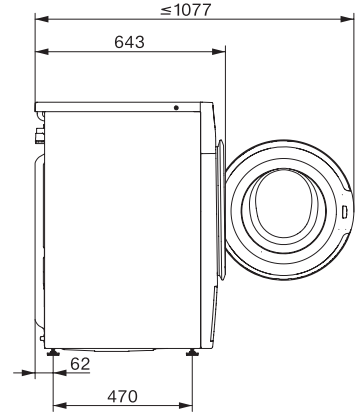

WWB360 WPS PWash&8kg

W1 Waschmaschine Frontlader:

A -20%* | 8 kg | 1400 U/min | QuickPowerWash | Miele@home | CapDosing

EAN: 4002516858843 / Materialnummer: 12694320 / Alte Materialnummer: 11WB3603D

ProfiEco Motor	•
Waschprogramme	
QuickPowerWash	•
Baumwolle	•
Pflegeleicht	•
Feinwäsche	•
Oberhemden	•
Wolle (Handwäsche)	•
Express 20	•
Dunkles/Jeans	•
Imprägnieren	•
Pumpen/Schleudern	•
ECO 40-60	•
Waschoptionen	
Kurz	•
Vorwäsche	•
Wasser plus	•
Zusätzlicher Spülgang	•
Vorbügeln mit Dampf	•
Summer	•
Sicherheit	
Wasserschutzsystem	Waterproof-System
Kindersicherung	•
PIN-Code	•
Optische Schnittstelle	•
Technische Daten	
Abmessungen in mm (Breite)	596
Abmessungen in mm (Höhe)	850
Abmessungen in mm (Tiefe)	643
Gerätetiefe bei geöffneter Tür in mm	1077
Gewicht in kg	80
Gesamtanschlusswert in kW	2,10-2,40
Spannung in V	220-240
Absicherung in A	10
Frequenz in HZ	50
Länge der elektrischen Zuleitung in m	2

WWB360 WPS PWash&8kg

W1 Waschmaschine Frontlader:

A -20%* | 8 kg | 1400 U/min | QuickPowerWash | Miele@home | CapDosing

W1 Skizze, 5 Grad Blende, Maße in mm

W1 Skizze, 5 Grad Blende, Maße in mm

W1 Skizze, 5 Grad Blende, Maße in mm

W1 Skizze, 5 Grad Blende, Maße in mm