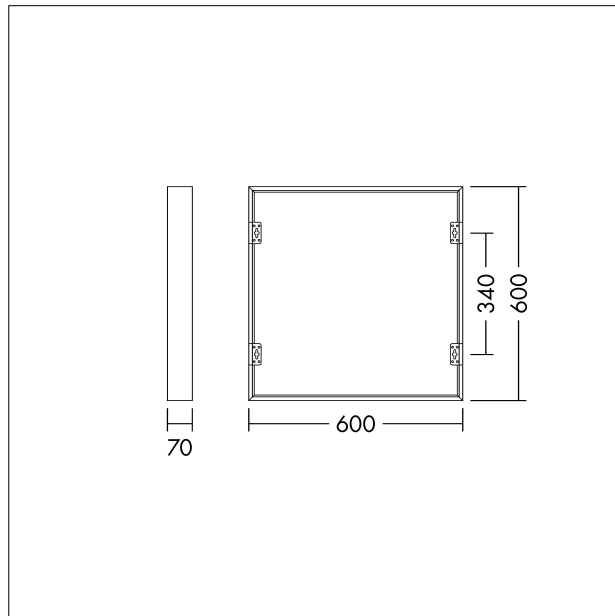

Zubehör für LED-Einbaupaneel

Aufputzmontageset für Q596 THORNeco LED-Paneele (Anna Vario, Anna Vario Flex, Caro). Kompatibel mit THORNeco Just Emergency-Set. Gewicht: 0,9 kg

TE_ANNA_F_60_mount_box_persp.jpg

TE_ANNA_M_SURFACE_MOUNT_BOX_600x600.wmf