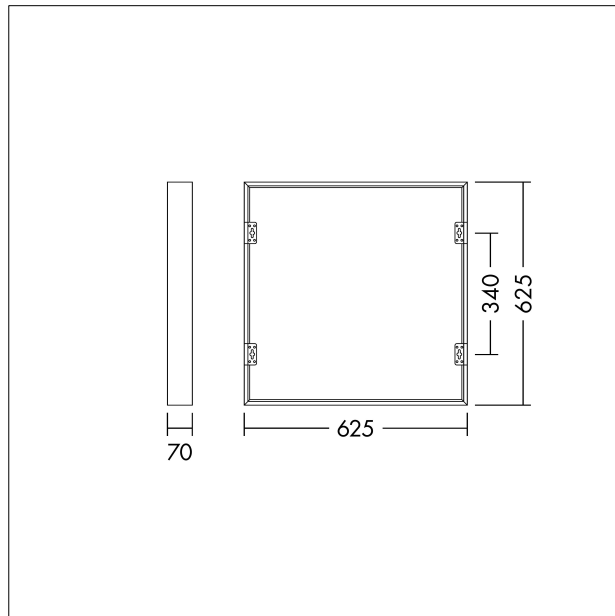

Zubehör für LED-Einbaupaneel

Aufputzmontageset für Q622 THORNeco LED-Paneele (Anna Vario, Anna Vario Flex, Caro). Kompatibel mit THORNeco Just Emergency-Set. Gewicht: 1,05 kg

TE\_ANNA\_F\_60\_mount\_box\_persp.jpg

TE\_ANNA\_M\_SURFACE\_MOUNT\_BOX\_625x625.wmf