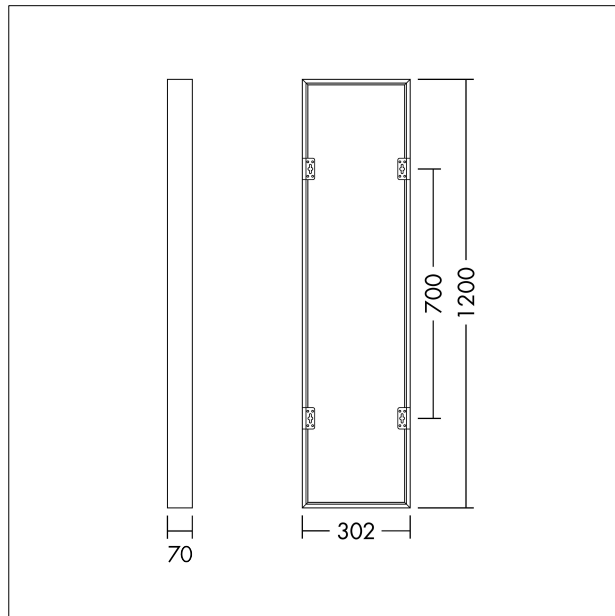

Zubehör für LED-Einbaupaneel

Aufputzmontageset für 12x3 THORNeco LED-Paneele (Anna Vario, Anna Vario Flex, Caro). Kompatibel mit THORNeco Just Emergency-Set. Gewicht: 1,05 kg

TE_ANNA_F_1200_MountBox.jpg

TE_ANNA_M_SURFACE_MOUNT_BOX_1200x302.wmf