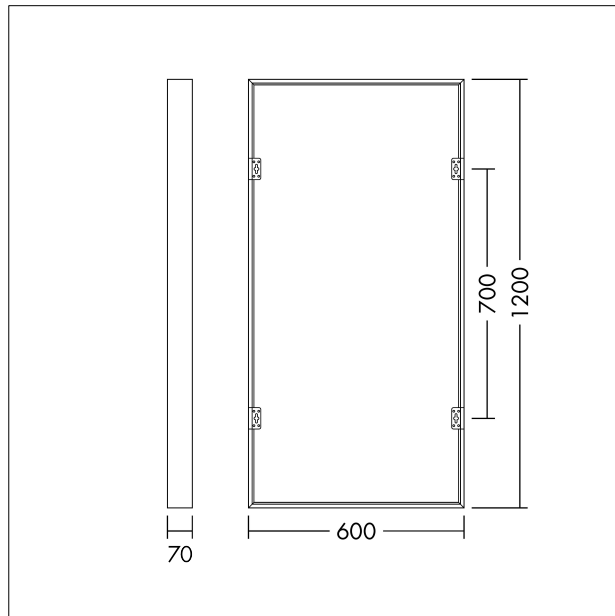

Zubehör für LED-Einbaupaneel

Aufputzmontageset für 12x6 THORNeco LED-Paneele (Anna Vario, Anna Vario Flex, Caro). Kompatibel mit THORNeco Just Emergency-Set. Gewicht: 1,2 kg

TE_ANNA_F_1200_MountBox.jpg

TE_ANNA_M_SURFACE_MOUNT_BOX_1200x600.wmf