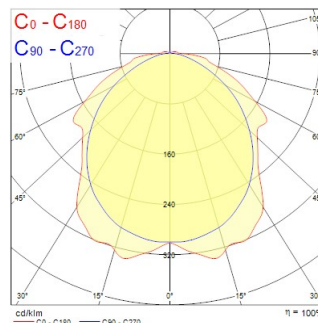

Technische Werte

Größe (mm)

Photometrie

Distance [m]	Cone diameter [m]	Beam diameter [m]	Illuminance [lx]
0.5	1.25 1.68	0.75 1.12	2887 280
1.0	2.50 3.37	1.50 2.24	722 88
1.5	3.74 5.05	2.25 3.36	321 24
2.0	4.99 6.74	3.00 4.48	150 13
2.5	6.24 8.42	3.75 5.60	115 9
3.0	7.49 10.11	4.50 7.28	80 6

Distance [m] Cone diameter [m] Illuminance [lx]
 — C0 - C180 (Half beam angle: 115.8°)
 — C90 - C270 (Half beam angle: 102.6°)

Start Eco Waterproof 600 IP65 1200/2400lm 830/865

Artikelnummer 0047411

SYLVANIA