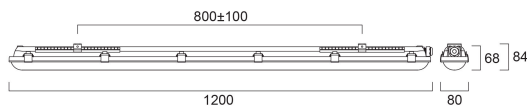

# Start Eco Waterproof 1200 IP65 2400/4800lm 830/865

Artikelnummer 0047412

**SYLVANIA**

**START** eco

Start eco Waterproof bietet maximale Leistung und Haltbarkeit für Anwendungen wie Parkhäuser, Lagerhallen oder Werkstätten. Robuste IK08 wasserdichte IP65-Leuchte in 1200 mm mit symmetrischem breitem Abstrahlwinkel. 2400 / 4800lm (per DIP-Schalter wählbar), 16 / 32W, 150lm/W. Integrierter Schalter ermöglicht die Auswahl zwischen warmweiß (3000K), neutralweiß (4000K) oder kaltweiß (6500K) Farbtemperaturen. L70B50 59.000Std. Lebensdauer, CRI>80, 3 stufige MacAdam-Ellipse, Klasse I. Einfache Installation mit Edelstahl-Diffusorklammern und Befestigungsbügeln für Anbaumontage. Gehäuse und Diffusor aus Polycarbonat. Aufhängehaken, vandalismussichere Schrauben und zusätzliche Kabeldurchführungen sind im Lieferumfang enthalten. 5 Jahre Garantie. Abmessungen 1200 x 80 x 84 mm (LxBxH), Gewicht 1,2 kg.

## Technische Werte

### Größe (mm)