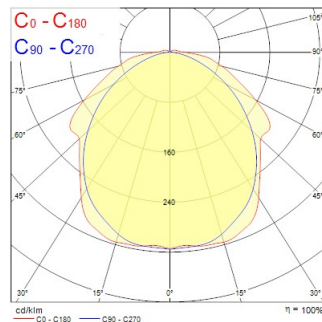

## Technische Werte

### Größe (mm)

### Photometrie

Distance [m]	Cone diameter [m]	Beam angle [°]	Illuminance [lx]
0.5	1.21 1.79	80° 80°	620 282
1.0	2.43 3.58	80° 80°	155 86
1.5	3.64 5.37	80° 80°	67 39
2.0	4.85 7.16	80° 80°	37 22
2.5	6.07 8.95	80° 80°	24 14
3.0	7.28 10.74	80° 80°	16 10

Distance [m]    Cone diameter [m]    Illuminance [lx]  
 — C0 - C180 (Half beam angle: 121.0°)  
 — C90 - C270 (Half beam angle: 101.0°)