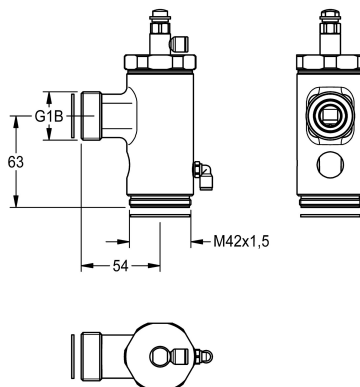

KWC
WC-Druckspüler DN 20

Modell-Linie: SPARE-PARTS-GENER. | EAQLN0020 | 2000104835 | EAN/GTIN: 7612982012334
Zubehör und Funktionsteile | Ersatzteile Spülarmaturen

Artikel-Nummer

2000104835

AQUALINE-WC-Druckspüler DN 20 für Fernbetätigung, ohne Verschraubung und Spülrohr, für Wandeinbau.

Technische Daten

Füllmenge

1

Mengeneinheit

Stück