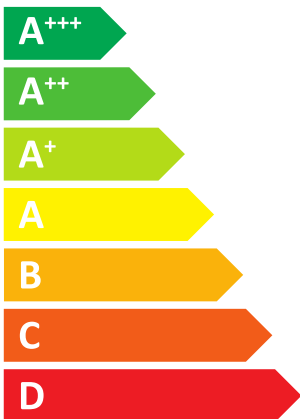

ENERG

енергия · ενεργεια

Supraeco T

T 380-2

8738207499

55°C

35°C

55 dB