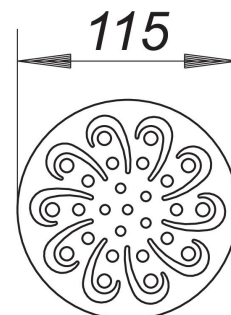

Rost Aquarius 115, d: 115 mm

Artikelnummer: 501806

GTIN: 4001636501806

Rabattgruppe: 3

Beschreibung:

Rost Aquarius 115, d: 115 mm

passend zu den Aufsatzrahmen mit Rahmenmaß d: 120 mm

Design-Rost, Oberfläche matt satiniert, mit Ablauföffnungen im Design Aquarius

Material:

Edelstahl 1.4301, massiv 5 mm

d: 115 mm

Farbig oberflächenveredelte Roste auf Anfrage.