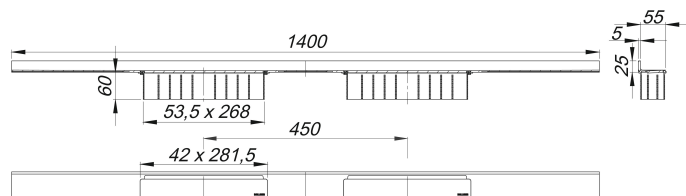

## Duschrinne CeraWall Select Duo Edelstahl poliert, 1400 mm

Artikelnummer: 536112

GTIN: 4001636536112

Rabattgruppe: 11

### Beschreibung:

Duschrinne CeraWall Select Duo Edelstahl poliert, 1400 mm

zum Einbau mit allen Ablaufgehäusen DallFlex 2.0 Duo. Ablaufschiene mit mehrseitigem Präzisionsgefälle, sichtbar am Übergang zwischen Wand und Boden installiert, geeignet für keramische und Naturstein-Beläge (Boden: 12–28 mm, Wand: 12–28 mm, inkl. Kleberbett und Verbundabdichtung), Länge millimetergenau anpassbar.

#### MATERIAL

Edelstahl 1.4301, massiv 5 mm, hochglanzpoliert, Belastungsklasse K 3 (300 kg)

Bestellhinweis CeraWall Select Duo:

Bitte Ablaufgehäuse DallFlex Duo + Duschrinne CeraWall Select Duo bestellen!