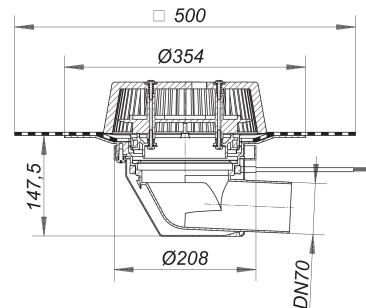

Dachablauf SuperDrain 64 H DallBit, beheizt, DN 70

Artikelnummer: 671172

GTIN: 4001636671172

Rabattgruppe: 10

Beschreibung:

Dachablauf SuperDrain 64 H DallBit, beheizt, DN 70
nach DIN EN 1253

für den Einbau in Dachentwässerungsanlagen mit Druckströmung, mit werkseitig aufgeschweißter Bitumenschweißbahn-Manschette, 500 x 500 mm, 5 mm stark, mit Edelstahl-Flanschring zur zusätzlichen Sicherheit

Ausführung:

- SuperDrain-Einsatz
- Ablaufgehäuse wärmegeklämt
- Ablaufstutzen DN 70 seitlich, 3 Grad abgewinkelt
- Laubfangkorb, verschraubt

Material:

Polypropylen, UV-stabilisiert

H = Dachablauf beheizbar

Ablaufleistungen nach DIN EN 1253:

Nennweite	Auslassrichtung	Min. Ablaufleistung nach Norm	Anstauhöhe nach Norm	Ablaufleistung bei Anstauhöhe 5 mm	Ablaufleistung bei Anstauhöhe 15 mm	Ablaufleistung bei Anstauhöhe 25 mm	Ablaufleistung bei Anstauhöhe 35 mm	Ablaufleistung bei Anstauhöhe 45 mm	Ablaufleistung bei Anstauhöhe 55 mm	Ablaufleistung bei Anstauhöhe 65 mm	Ablaufleistung bei Anstauhöhe 75 mm
DN 70	seitlich	12,00 l/s	55,00 mm	0,60 l/s	2,10 l/s	4,40 l/s	9,90 l/s	16,25 l/s	18,70 l/s	18,70 l/s	18,70 l/s