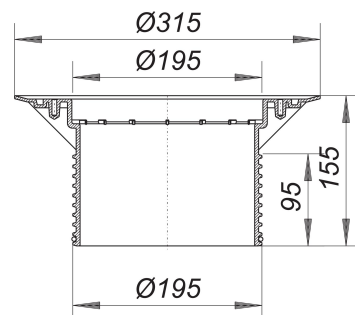

Aufstockelement 618

Artikelnummer: 861504

GTIN: 4001636861504

Rabattgruppe: 3

Beschreibung:

Aufstockelement 618

passend zu den Hof- und Parkdeckabläufen 605, 606, 615 und 616

Material: