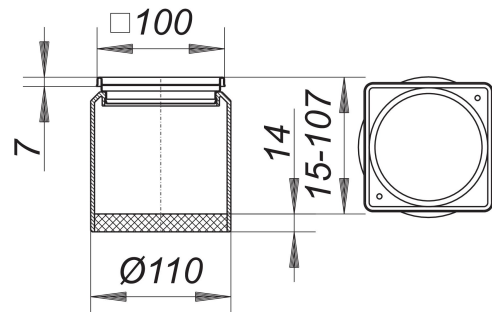

Aufsatzrahmen ECS 10, Edelstahl 1.4404, 100 x 100 mm

Artikelnummer: 495228

GTIN: 4001636495228

Rabattgruppe: 3

Beschreibung:

Aufsatzrahmen ECS 10, Edelstahl 1.4404, 100 x 100 mm
passend zu Ablaufgehäusen 40, 42 und 46
sowie den Balkonablaufgehäusen 83 und 84
Rahmen Edelstahl 1.4301 oder 1.4404, 100 x 100 mm, mit Gewindeeinsätzen,
Verlängerung Polypropylen, hochschlagfest,
verlängerbar mit HT-Rohr DN 100

Passende Roste ab Seiten XXX.