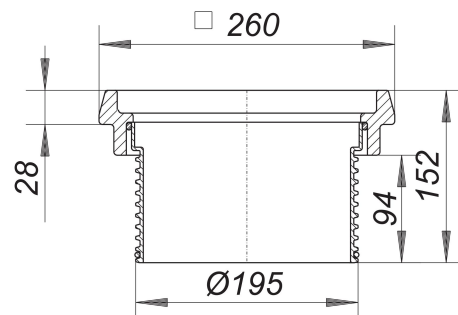

Aufsatzrahmen 608.1

Artikelnummer: 860606

GTIN: 4001636860606

Rabattgruppe: 3

Beschreibung:

Aufsatzrahmen 608.1

passend zu den Hof- und Parkdeckabläufen 605, 606, 615 und 616

Material:

Polypropylen, hochschlagfest

Guss-Rahmen mit Gewindebohrungen, Belastungsklasse B (bis 12,5 t)

Ersatzteile:

860996 Guss-Rost