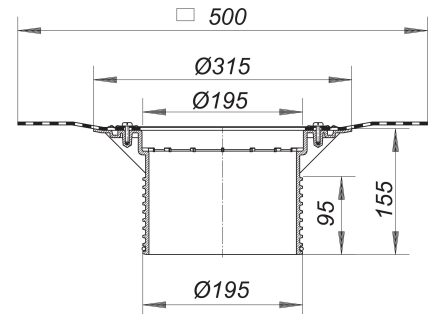

## Aufstockelement 618 DallBit

Artikelnummer: 862501

GTIN: 4001636862501

Rabattgruppe: 3

### Beschreibung:

Aufstockelement 618 DallBit

passend zu den Hof- und Parkdeckabläufen 605, 606, 615 und 616

Gehäuse mit werkseitig aufgeschweißter Bitumenschweißbahn-Manschette, 500 x 500 mm, 5 mm stark, mit Edelstahl-Flanschring zur zusätzlichen Sicherheit.