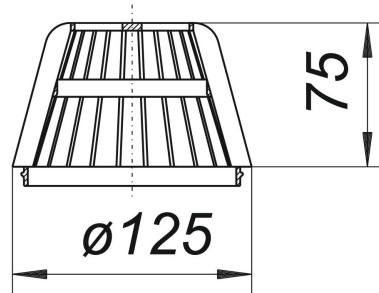

## Kies-/Laubfangkorb S 10, d: 125 mm

Artikelnummer: 495815

GTIN: 4001636495815

Rabattgruppe: 3

### Beschreibung:

Kies-/Laubfangkorb S 10, d: 125 mm

passend zu den Balkonabläufen 83 und 84 sowie zu den Aufstockelementen 85

Material:

Polypropylen, UV-stabilisiert