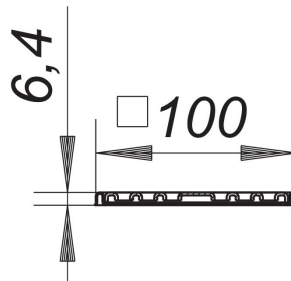

RENO-Aufsatz, 100 x 100 mm

Artikelnummer: 504029

GTIN: 4001636504029

Rabattgruppe: 3

Beschreibung:

RENO-Aufsatz, 100 x 100 mm

mit Rost, zum Einbau in neue Fliesenbeläge über alten Abläufen

Rahmen Edelstahl 1.4301

Rost Edelstahl 1.4301, Belastungsklasse K 3 (300 kg)

Passende Roste ab Seiten XXX.