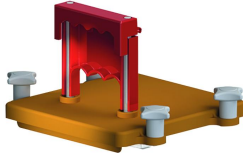

## Gehäusedeckel 2000 zu Stausafe H, DN 100/DN 125

Artikelnummer: 664617

GTIN: 4001636664617

Rabattgruppe: 3

### Beschreibung:

Gehäusedeckel 2000 zu Stausafe H, DN 100/DN 125

Ersatzteil für Stausafe H Modelle ab Baujahr 2000