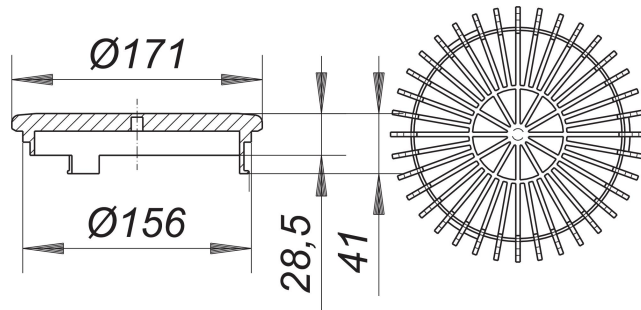

Flachrost S 15, d: 170 mm

Artikelnummer: 590183

GTIN: 4001636590183

Rabattgruppe: 10

Beschreibung:

Flachrost S 15, d: 170 mm

passend zu den Dachabläufen 62 und 64 sowie zu den Aufstockelementen 630.

Nur zur vorübergehenden Verwendung während der Bauzeit!

Material:

Polypropylen, UV-stabilisiert