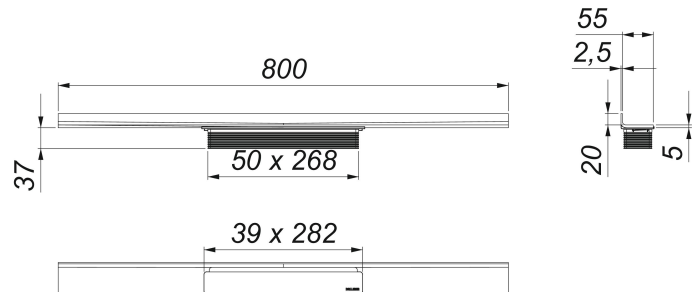

Duschrinne CeraWall Select Edelstahl matt, 800 mm

Artikelnummer: 535245

GTIN: 4001636535245

Rabattgruppe: 11

Beschreibung:

Duschrinne CeraWall Select Edelstahl matt, 800 mm

zum Einbau mit allen Ablaufgehäusen DallFlex 2.0 und CeraFlex. Ablaufschiene mit mehrseitigem Präzisionsgefälle, sichtbar am Übergang zwischen Wand und Boden installiert, geeignet für keramische und Naturstein-Beläge (mit DallFlex 2.0: Boden 8–36 mm, Wand: 8–28 mm; mit CeraFlex: Boden 12–28 mm, Wand 12–28 mm, inkl. Kleberbett und Verbundabdichtung), Länge millimetergenau anpassbar.

AUSFÜHRUNG

- Abdeckung
- selbstklebendes Sicherheitsband S 3 mit Schnittschutzarmierung aus Edelstahl zum Schutz der Flächenabdichtung und Schalldämmband zur Entkoppelung vom Baukörper
- Montagezubehör und Positionierhilfen
- Bauschutzabdeckung

MATERIAL

Edelstahl 1.4301, massiv 5 mm, matt satiniert, Belastungsklasse K 3 (300 kg)

Bestellhinweis CeraWall Select:

Bitte Ablaufgehäuse CeraFlex, DallFlex oder Duschelement DallFlex Wall + Duschrinne CeraWall Select bestellen!