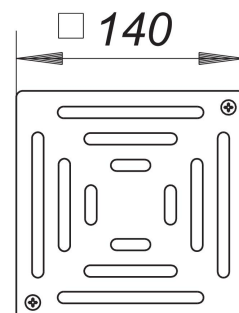

Rost ES 140, massiv, 140 x 140 mm

Artikelnummer: 501127

GTIN: 4001636501127

Rabattgruppe: 3

Beschreibung:

Rost ES 140, massiv, 140 x 140 mm

massive, verschraubbare Roste passend zu Aufsatzrahmen mit Gewindeeinsätzen

MATERIAL

Edelstahl, massiv 5 mm, mit Schrauben, Belastungsklasse L 15 (1,5 t)

Edelstahl 1.4301, passend zu den Aufsatzrahmen mit Rahmenmaß 150 x 150 mm