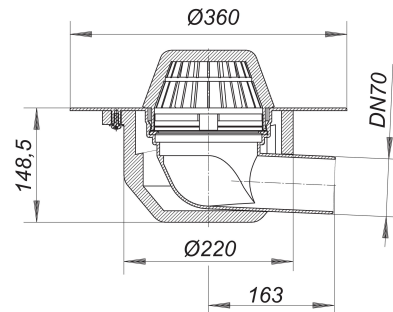

Dachablauf 64 FPO-PP, DN 70

Artikelnummer: 641007

GTIN: 4001636641007

Rabattgruppe: 10

Beschreibung:

Dachablauf 64 FPO-PP, DN 70

nach DIN EN 1253

mit extra breitem Flansch zum Anschluss von FPO-PP-Dachbahnen bzw. FPO-PE-Dampfsperrbahnen

Ausführung:

- Ablaufgehäuse wärmeisoliert
- Ablaufstutzen DN 70 oder DN 100 seitlich, 3 Grad abgewinkelt
- Laubfangkorb

Material:

Polypropylen, UV-stabilisiert