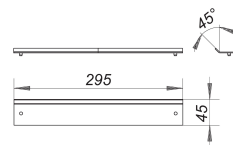

Abdeckung CeraWall Individual Naturstein

Artikelnummer: 535030

GTIN: 4001636535030

Rabattgruppe: 11

Beschreibung:

Abdeckung CeraWall Individual Naturstein

Abdeckung zu Duschrinnen CeraWall Individual, zum Befliesen mit Bodenbelägen, deren Schnittkanten poliert werden können, oder die durchgefärbt sind (z. B. Naturstein, Feinsteinzeug).