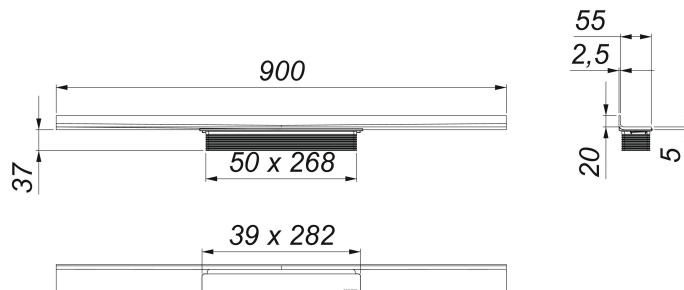

Duschrinne CeraWall Select Edelstahl poliert, 900 mm

Artikelnummer: 535108

GTIN: 4001636535108

Rabattgruppe: 11

Beschreibung:

Duschrinne CeraWall Select Edelstahl poliert, 900 mm

zum Einbau mit allen Ablaufgehäusen DallFlex 2.0 Duo. Ablaufschiene mit mehrseitigem Präzisionsgefälle, sichtbar am Übergang zwischen Wand und Boden installiert, geeignet für keramische und Naturstein-Beläge (mit DallFlex 2.0: Boden 8–36 mm, Wand: 8–28 mm; mit CeraFlex: Boden 12–28 mm, Wand 12–28 mm, inkl. Kleberbett und Verbundabdichtung), Länge millimetergenau anpassbar.

AUSFÜHRUNG

- Abdeckung
- selbstklebendes Sicherheitsband S 3 mit Schnittschutzarmierung aus Edelstahl zum Schutz der Flächenabdichtung und Schalldämmband zur Entkoppelung vom Baukörper
- Montagezubehör und Positionierhilfen
- Bauschutzabdeckung

MATERIAL

Edelstahl 1.4301, massiv 5 mm, hochglanzpoliert, Belastungsklasse K 3 (300 kg)

Ersatzteile:

535528 Abdeckung CeraWall Select

535894 Ersatzteil-Set