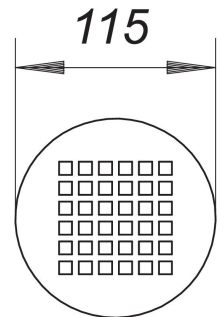

## Rost Quadra d: 115 mm

---

Artikelnummer: 502223

GTIN: 4001636502223

Rabattgruppe: 3

---

---

### Beschreibung:

Rost Quadra d: 115 mm

Design-Rost, Oberfläche matt satiniert, mit quadratischen Ablauföffnungen

Material:

Edelstahl 1.4301, massiv 5 mm

passend zu den Aufsatzrahmen mit Rahmenmaß d: 120 mm