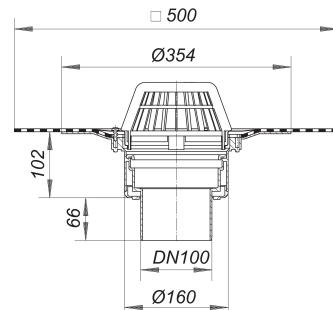

## Dachablauf 62 DallBit, DN 100

Artikelnummer: 622068

GTIN: 4001636622068

Rabattgruppe: 10

### Beschreibung:

Dachablauf 62 DallBit, DN 100

nach DIN EN 1253

mit werkseitig aufgeschweißter Bitumenschweißbahn-Manschette, 500 x 500 mm, 5 mm stark, mit Edelstahl-Flanschring zur zusätzlichen Sicherheit

Ausführung:

- Ablaufgehäuse wärmeisoliert
- Ablaufstutzen senkrecht
- Laubfangkorb
- Bauschutzrost

Material:

Polypropylen, UV-stabilisiert