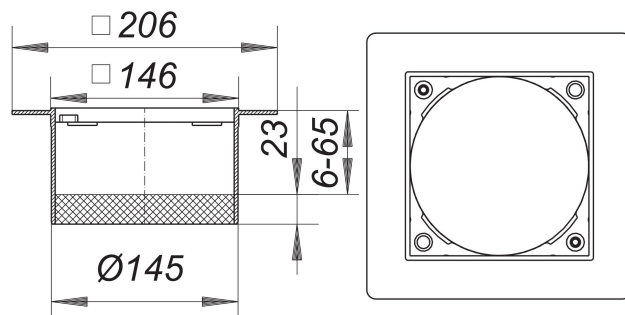

Aufsatzrahmen PVC 15, 150 x 150 mm

Artikelnummer: 500571

GTIN: 4001636500571

Rabattgruppe: 3

Beschreibung:

Aufsatzrahmen PVC 15, 150 x 150 mm
passend zu den Ablaufgehäusen Typ 54, 55, 57, 58, 61 und 61/1
mit Flansch für Kunststoffbodenbeläge,
Rahmen PVC, 150 x 150 mm, mit Gewindeeinsätzen,
Verlängerung PVC

Es muss gegen Rückstau abgedichtet werden.
Passende Roste ab Seiten XXX.