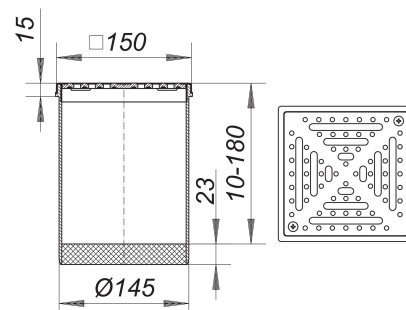

## Aufsatz RHS 15, Rost massiv, rutschh., verschr., 150 x 150 mm

Artikelnummer: 500144

GTIN: 4001636500144

Rabattgruppe: 3

### Beschreibung:

Aufsatz RHS 15, Rost massiv, rutschh., verschr., 150 x 150 mm  
passend zu den Ablaufgehäusen Typ 54, 55, 57, 58, 61 und 61/1  
Aufsatzverlängerung Polypropylen, Rahmen Edelstahl 1.4301, 150 x 150 mm  
Rost Edelstahl 1.4404, massiv 5 mm, verschraubt,