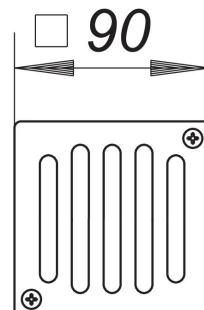

## Rost ES 90, massiv, 90 x 90 mm

Artikelnummer: 501028

GTIN: 4001636501028

Rabattgruppe: 3

### Beschreibung:

Rost ES 90, massiv, 90 x 90 mm

massive, verschraubbare Roste passend zu Aufsatzrahmen mit Gewindeeinsätzen

### MATERIAL

Edelstahl, massiv 5 mm, mit Schrauben, Belastungsklasse L 15 (1,5 t)

Edelstahl 1.4301, passend zu den Aufsatzrahmen mit Rahmenmaß 100 x 100 mm