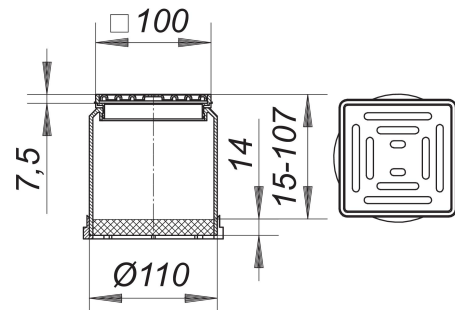

Aufsatz E 10, 100 x 100 mm

Artikelnummer: 510006

GTIN: 4001636510006

Rabattgruppe: 3

Beschreibung:

Aufsatz E 10, 100 x 100 mm

passend zu den Ablaufgehäusen 40, 42, 46, den Balkonablaufgehäusen und Entwässerungselementen für Attikaabläufe, sowie zu den Aufstockelementen 85.

Aufsatzverlängerung Polypropylen, verlängerbar mit HT-Rohr DN 100

Rahmen ABS, 100 x 100 mm

Rost Edelstahl 1.4301, Belastungsklasse K 3 (300 kg)

Ersatzteile:

495013 Entwässerungsring

830104 Balkonablauf 83 E, DN 50, 100 x

830111 Balkonablauf 83 E, DN 70, 100 x

831101 Balkonablauf 84 E, DN 50, 100 x

831118 Balkonablauf 84 E, DN 70, 100 x