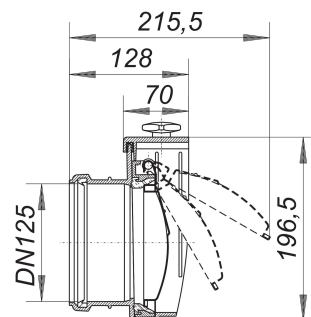

## Rohrklappe, DN 125

Artikelnummer: 660381

GTIN: 4001636660381

Rabattgruppe: 3

### Beschreibung:

Rohrklappe, DN 125

Ausführung:

- Edelstahl-Verschlussklappe
- Verschlussgestänge aus Edelstahl
- zum Anschluss an gängige Kunststoff-Abflussrohre

Material:

ABS

Rohrklappen schützen freie Rohrausläufe (z. B. in Sammelschächten) vor dem Eindringen von Fremdstoffen, Tieren o.ä.