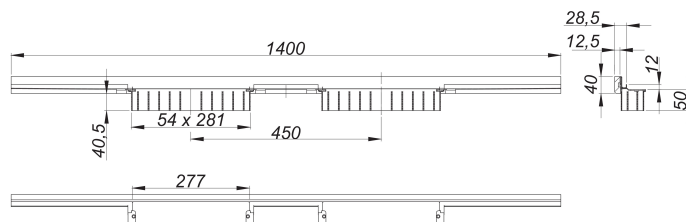

Duschrinne CeraWall Individual N Duo, 1400 mm

Artikelnummer: 536327

GTIN: 4001636536327

Rabattgruppe: 11

Beschreibung:

Duschrinne CeraWall Individual N Duo, 1400 mm

zum Einbau mit Ablaufgehäuse DallFlex Duo, DallFlex Duo Plan und DallFlex Duo senkrecht.

Ablaufprofil zum verdeckten Einbau am Übergang zwischen Wand und Boden, geeignet für Boden- und Wandbeläge von 24 – 32 mm (inkl. Kleberbett).

Ausführung:

- selbstklebendes Sicherheitsband S 3 mit Schnittschutzarmierung aus Edelstahl zum Schutz der Flächenabdichtung und Schalldämmband zur Entkoppelung vom Baukörper
- Montagezubehör und Positionierhilfen
- Anreißschablone
- Bauschutzabdeckung

Material:

Edelstahl 1.4301

Bestellhinweis CeraWall Individual N Duo:

Bitte Ablaufgehäuse DallFlex Duo + Duschrinne CeraWall Individual N Duo + Abdeckung CeraWall Individual Duo bestellen!