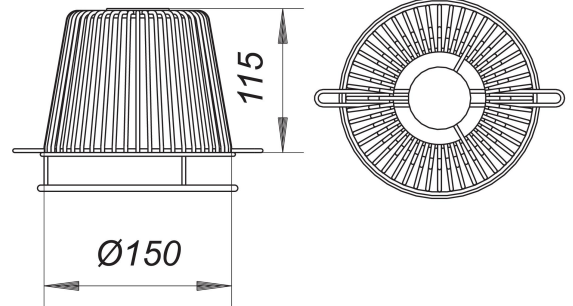

Kies-/Laubfangkorb S 15, Edelstahl, d: 150 mm

Artikelnummer: 620934

GTIN: 4001636620934

Rabattgruppe: 10

Beschreibung:

Kies-/Laubfangkorb S 15, Edelstahl, d: 150 mm
Ersatzteil zu Regenwasserabläufen 605 und 660