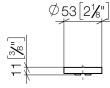

11 185 811

mm [inches]

11 185 811

Ersatzteile für die
anderen
Oberflächenvarianten
finden Sie hier:
Chrom