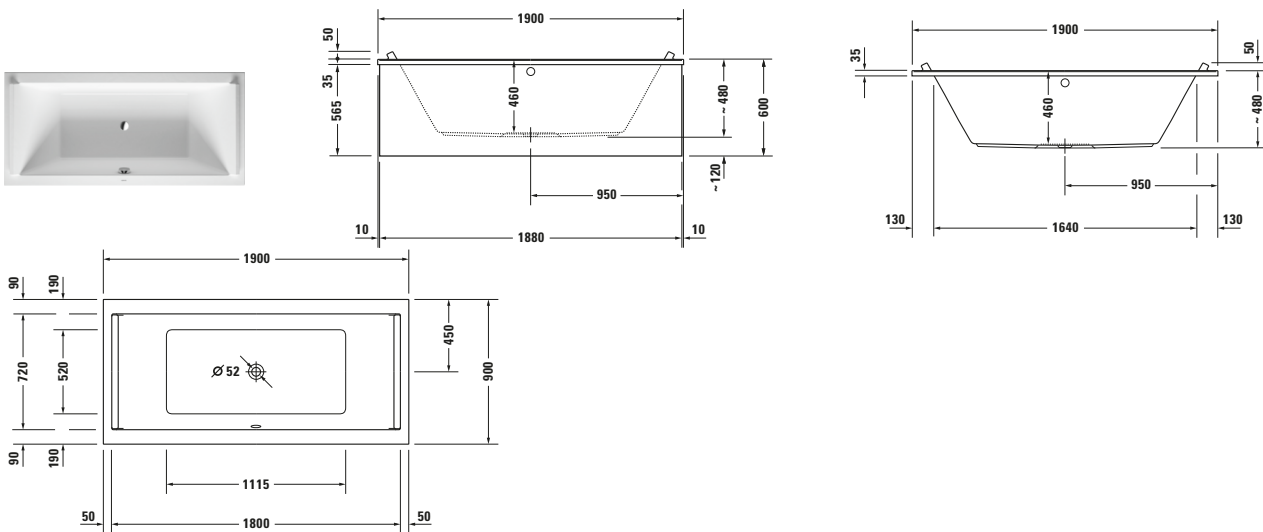

Badewanne

Basis Angaben	
Langbezeichnung	Duravit Starck Badewanne 1900x900 mm Weiß, Einbau, Material: Sanitäracryl, Rechteckig, Anzahl Rückenschrägen: 2, Position Ablauf: Mitte, Überlauf – 70034000000000

Logistik	
Artikelgewicht	32,5 kg

Passende Produkte	
Passende Artikel	
Passende Artikel finden Sie auf unserer Webseite.	

Weitere Informationen finden Sie hier

<https://pro.duravit.de/p/70034000000000>

Spezifikationen	
Montage	
Einbauart	Einbau
Position Rückenschräge	Links / Rechts
Nutzinhalt	241 l
Material	
Material	Sanitäracryl
Farbe	
Farbwert	Weiß
Glanzgrad	Glänzend
Überlauf	
Überlaufart	Drehexcenter

Features	
Wannengriff möglich	✓

Vermaßung	
Breite / Länge	1900 mm
Tiefe / Breite	900 mm
Höhe	480 mm
Min. Höhe mit Füßen	605 mm
Höhe mit Wannenträger	600 mm

Beschreibungstexte	
Ausschreibungstext	Duravit Starck Badewanne Weiß 1900x900 mm, Designer: Philippe Starck, Form: Rechteckig, Sanitäracryl, Einbauart: Einbau, Wannerverkleidung möglich, Anzahl Rückenschrägen: 2, Position Rückenschräge: Links, Rechts, Angeformte Nackenstütze, Überlauf, Überlaufart: Drehexcenter, Position Überlauf: Mitte, Position Ablauf: Mitte, Weiß, CE-Kennzeichen-1: EN 14516, EAN Nr.: 4021534894732, Artikelgewicht: 32,5 kg, Nutzinhalt: 241 l, Innentiefe: 460 mm, Abmessungen (Breite / Länge x Tiefe / Breite x Höhe): 1900 x 900 x 480 mm, Artikel Nr.: 70034000000000