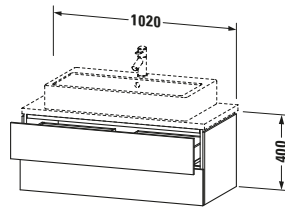

Konsolenwaschtischunterbau wandhängend

Basis Angaben	
Langbezeichnung	Duravit L-Cube Konsolenwaschtischunterbau wandhängend, Eiche Schwarz Matt, Rechteckig, Anzahl Schubkästen: 2, Tip-on Technik – LC580901616

Lieferumfang	
Montage	
Inkl. Befestigungsmaterial	✓
Technische Dokumentation	
Inkl. Montageanleitung	digital und gedruckt

Passende Produkte	
Passende Artikel	
	Raumspar-Siphon # 005076 Universal
	Einrichtungssystem Set # UV0507 Universal

Spezifikationen	
Anzahl Schubkästen	2
Für Anzahl Waschtische	1
Compact	✓
Montagegrad	Montiert
Waschplatz	
Position Becken	Mitte
Montage	
Montageart	Konsolenmontage / Wandhängend / Wandmontage
Farbe	
Farbwert	Eiche Schwarz
Glanzgrad	Matt
Front	
Farbwert Front	Eiche Schwarz
Glanzgrad Front	Matt
Korpus	
Glanzgrad Korpus	Matt
Material Korpus	Hochverdichtete Dreischicht-Holzspanplatte
Oberfläche Korpus	Dekor
Griff	
Ausführung Griff	Grifflos

Logistik	
Artikelgewicht	33,7 kg
Verkaufsverpackung	
Art Verkaufsverpackung	Karton
Menge / Verkaufsverpackung	1 Stk.
Ab Werk verpackt	✓
Breite Verkaufsverpackung inkl. Artikel	1020 mm
Höhe Verkaufsverpackung inkl. Artikel	477 mm
Tiefe Verkaufsverpackung inkl. Artikel	400 mm
Gewicht Verkaufsverpackung inkl. Artikel	33,7 kg
Anzahl Packstücke	1

Notwendige Artikel	
	Konsolle # LC101C L-Cube
	Konsolle # LC105C L-Cube
	Konsolle # LC100C L-Cube
	Konsolle # LC104C L-Cube

Vermaßung	
Breite / Länge	1020 mm
Höhe	400 mm
Tiefe / Breite	477 mm
Min. Wandabstand	20 mm

Weitere Informationen finden Sie hier

<https://pro.duravit.de/p/LC580901616>

Features	
Tip-on Technik	✓
Einrichtungssystem	Optional
Selbsteinzug mit Dämpfung	✓
Siphonausschnitt	✓
Schürze	✓