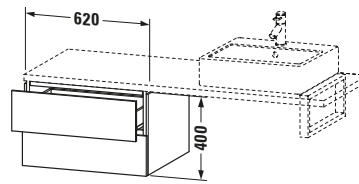

Unterschrank für Konsole

Basis Angaben	
Langbezeichnung	Duravit L-Cube Unterschrank für Konsole, Weiß Hochglanz, Rechteckig, Anzahl Schubkästen: 2, Tip-on Technik – LC583808585
Artikel Nr.	LC583808585

Lieferumfang	
Montage	
Inkl. Befestigungsmaterial	✓
Technische Dokumentation	
Inkl. Montageanleitung	digital und gedruckt

Vermaßung	
Breite / Länge	620 mm
Höhe	400 mm
Tiefe / Breite	547 mm
Min. Wandabstand	20 mm

Spezifikationen	
Anzahl Schubkästen	2
Montagegrad	Montiert
Montage	
Montageart	Konsolenmontage / Wandhängend / Wandmontage
Farbe	
Farbwert	Weiß
Glanzgrad	Hochglanz
Front	
Farbwert Front	Weiß
Glanzgrad Front	Hochglanz
Material Front	Hochverdichtete MDF-Platte
Korpus	
Farbwert Korpus	Weiß
Glanzgrad Korpus	Hochglanz
Material Korpus	Hochverdichtete MDF-Platte
Oberfläche Korpus	Lack
Griff	
Ausführung Griff	Grifflos

Features	
Tip-on Technik	✓
Einrichtungssystem	Optional
Selbsteinzug mit Dämpfung	✓

Logistik	
Artikelgewicht	29,3 kg
Verkaufsverpackung	
Art Verkaufsverpackung	Karton
Menge / Verkaufsverpackung	1 Stk.
Ab Werk verpackt	✓
Breite Verkaufsverpackung inkl. Artikel	620 mm
Höhe Verkaufsverpackung inkl. Artikel	700 mm
Tiefe Verkaufsverpackung inkl. Artikel	550 mm
Gewicht Verkaufsverpackung inkl. Artikel	33 kg
Anzahl Packstücke	1

Weitere Informationen finden Sie hier

<https://pro.duravit.de/p/LC583808585>

Passende Produkte	
Passende Artikel	
	Einrichtungssystem Set # UV0520 Universal
Notwendige Artikel	
	Konsole # LC103C L-Cube
	Konsole # LC107C L-Cube
	Konsole # LC102C L-Cube
	Konsole # LC106C L-Cube