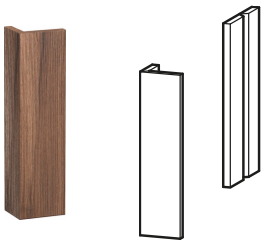

**Korpusblende**

**Basis Angaben**

Langbezeichnung	Duravit L-Cube Korpusblende Nussbaum Matt – LC589907979
Artikel Nr.	LC589907979

**Spezifikationen**

Passend zu Serie	L-Cube
Form	Eckig
Oberfläche	Dekor
<b>Farbe</b>	
Farbwert	Nussbaum
Glanzgrad	Matt
<b>Material</b>	
Material	Hochverdichtete Dreischicht-Holzspanplatte

**Features**

<b>Kombinationsmöglichkeit</b>	
Geeignet für	Konsole

**Logistik**

Artikelgewicht	3,3 kg
<b>Verkaufsverpackung</b>	
Art Verkaufsverpackung	Karton
Menge / Verkaufsverpackung	1 Stk.
Ab Werk verpackt	✓
Breite Verkaufsverpackung inkl. Artikel	740 mm
Höhe Verkaufsverpackung inkl. Artikel	253 mm
Tiefe Verkaufsverpackung inkl. Artikel	232 mm
Gewicht Verkaufsverpackung inkl. Artikel	7,3 kg
Anzahl Packstücke	1

**Vermaßung**

Breite / Länge	20 mm
Höhe	400 mm
Tiefe / Breite	16 mm

**Weitere Informationen finden Sie hier**

<https://pro.duravit.de/p/LC589907979>