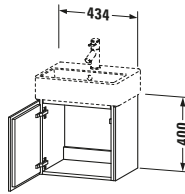

L-Cube # LC6245R6969

Design by Christian Werner

Waschtischunterbau wandhängend

Basis Angaben	
Langbezeichnung	Duravit L-Cube Waschtischunterbau wandhängend, Nussbaum gebürstet Matt, Rechteckig, Anzahl Türen: 1 – LC6245R6969

Spezifikationen	
Tür	
Anzahl Türen	1
Türanschlag	Rechts
Für Anzahl Waschtische	1
Montagegrad	Montiert
Waschplatz	
Position Becken	Mitte
Montage	
Montageart	Montage unter Waschtisch / Wandhängend / Wandmontage
Farbe	
Farbwert	Nussbaum gebürstet
Glanzgrad	Matt
Front	
Farbwert Front	Nussbaum gebürstet
Glanzgrad Front	Matt
Korpus	
Glanzgrad Korpus	Matt
Material Korpus	Hochverdichtete Dreischicht-Holzspanplatte
Oberfläche Korpus	Echtholz furnier
Griff	
Ausführung Griff	Grifflos

Features	
Automatiktürscharnier mit Dämpfung	✓

Lieferumfang	
Montage	
Inkl. Befestigungsmaterial	✓
Technische Dokumentation	
Inkl. Montageanleitung	digital und gedruckt

Logistik	
Artikelgewicht	11,6 kg
Verkaufsverpackung	
Art Verkaufsverpackung	Karton
Menge / Verkaufsverpackung	1 Stk.
Ab Werk verpackt	✓
Breite Verkaufsverpackung inkl. Artikel	555 mm
Höhe Verkaufsverpackung inkl. Artikel	450 mm
Tiefe Verkaufsverpackung inkl. Artikel	525 mm
Gewicht Verkaufsverpackung inkl. Artikel	15 kg
Anzahl Packstücke	1

Vermaßung	
Breite / Länge	434 mm
Höhe	400 mm
Tiefe / Breite	341 mm
Min. Wandabstand	50 mm

Passende Produkte	
Passende Artikel	
	Raumsparsiphon # 005076 Universal
	Handwaschbecken # 072445 Vero Air
Notwendige Artikel	
	Handwaschbecken # 072445 Vero Air

Weitere Informationen finden Sie hier

<https://pro.duravit.de/p/LC6245R6969>