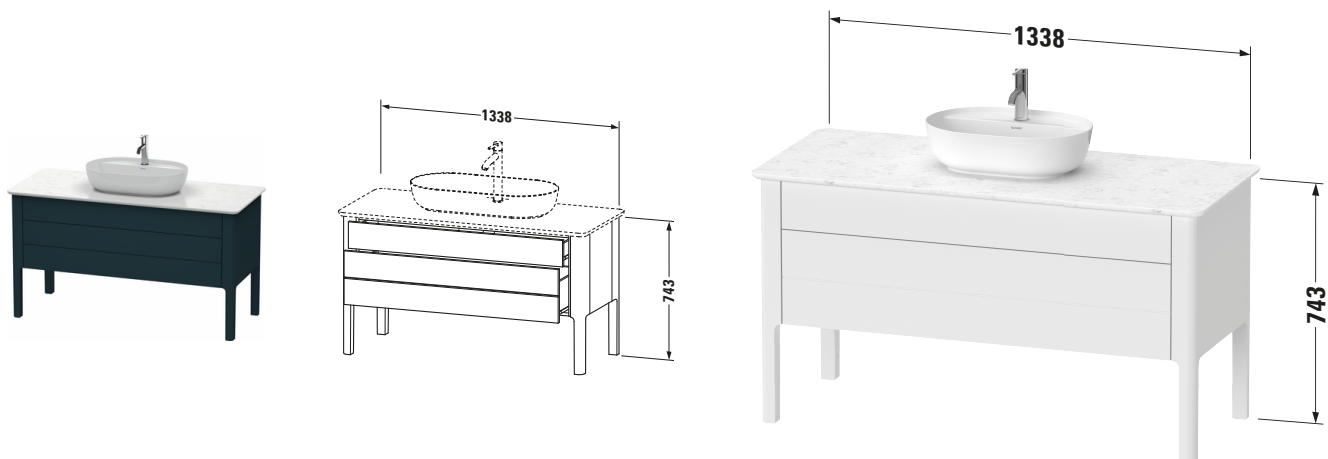

Konsolenwaschtischunterbau bodenstehend

Basis Angaben	
Langbezeichnung	Duravit Luv Konsolenwaschtischunterbau bodenstehend, Nachtblau Seidenmatt, Rechteckig, Anzahl Ausschnitte: 1, Anzahl Auszüge: 1, Anzahl Schubkästen: 1, Tip-on Technik – LU956609898

Features	
Tip-on Technik	✓
Einrichtungssystem	Optional
Integrierter Höhenausgleich	✓
Selbststeinzug mit Dämpfung	✓
Siphonausschnitt	✓
Schürze	✓
Füße	✓

Vermaßung	
Breite / Länge	1338 mm
Höhe	743 mm
Tiefe / Breite	570 mm
Min. Wandabstand	0 mm

Spezifikationen	
Anzahl Ausschnitte	1
Anzahl Auszüge	1
Anzahl Schubkästen	1
Für Anzahl Waschtische	1
Montagegrad	Montiert

Lieferumfang	
Montage	
Inkl. Befestigungsmaterial	✓
Technische Dokumentation	
Inkl. Montageanleitung	digital und gedruckt

Passende Produkte

Passende Artikel	
	Raumsparsiphon # 005076 Universal
	Einrichtungssystem Set # UV0508 Universal
Notwendige Artikel	
	Konsolle # LU9461 Luv
	Konsolle # LU9466 Luv

Waschplatz	
Position Becken	Mitte