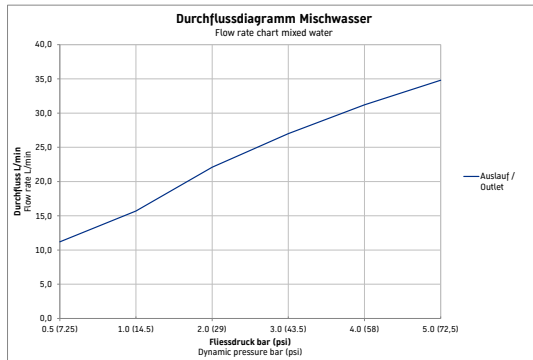

**Einhebelmischer Unterputz Set**

**Basis Angaben**

Langbezeichnung	Duravit Duravit No.1 Einhebelmischer Unterputz Set Chrom Hochglanz – N14210007010
-----------------	--

**Passende Produkte**
**Passende Artikel**

Passende Artikel finden Sie auf unserer Webseite.

**Spezifikationen**
**Wasseranschluss**

Anschlussart Wasseranschluss	Grundkörper
Temperaturregelung	Keramikmischsystem
Anzahl Verbraucher	1
Form Rosette	Rund
Durchflussmenge (3 bar)	27 l/min
Min. Empfohlener Betriebsdruck	1 bar
Max. Empfohlener Betriebsdruck	5 bar