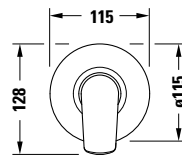

Einhebelmischer Unterputz Set

Basis Angaben

Langbezeichnung	Duravit Duravit No.1 Einhebelmischer Unterputz Set Chrom Hochglanz – N14210007010

Passende Produkte

Passende Artikel

Passende Artikel finden Sie auf unserer Webseite.

Spezifikationen

Wasseranschluss

Anschlussart Wasseranschluss	Grundkörper
Temperaturregelung	Keramikmischsystem
Anzahl Verbraucher	1
Form Rosette	Rund
Durchflussmenge (3 bar)	27 l/min
Min. Empfohlener Betriebsdruck	1 bar
Max. Empfohlener Betriebsdruck	5 bar

Farbe

Farbwert	Chrom
Glanzgrad	Hochglanz

Features

Geeignet für Durchlauferhitzer	✓

Lieferumfang

Inkl. Sichtteile	✓
Inkl. Funktionseinheit	✓