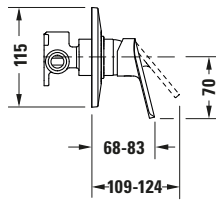

Einhebelmischer Unterputz Set

Basis Angaben

Langbezeichnung	Duravit Duravit No.1 Einhebelmischer Unterputz Set Chrom Hochglanz – N14210007010

Passende Produkte

Passende Artikel

Passende Artikel finden Sie auf unserer Webseite.

Spezifikationen

Wasseranschluss

Anschlussart Wasseranschluss	Grundkörper
Temperaturregelung	Keramikmischsystem
Anzahl Verbraucher	1
Form Rosette	Rund
Durchflussmenge (3 bar)	27 l/min
Min. Empfohlener Betriebsdruck	1 bar
Max. Empfohlener Betriebsdruck	5 bar

Farbe

Farbwert	Chrom
Glanzgrad	Hochglanz

Features

Geeignet für Durchlauferhitzer	✓

Lieferumfang

Inkl. Sichtteile	✓
Inkl. Funktionseinheit	✓