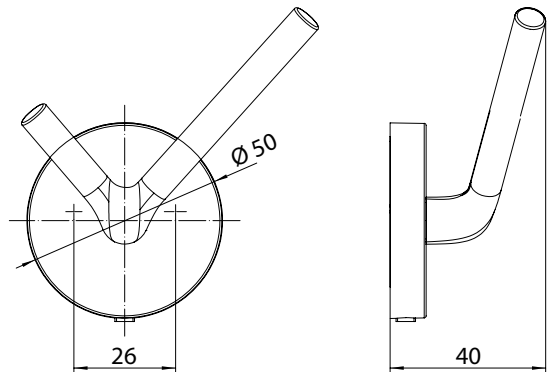

### Doppelhaken chrom

Art.-Nr.4375 001 01

40 mm