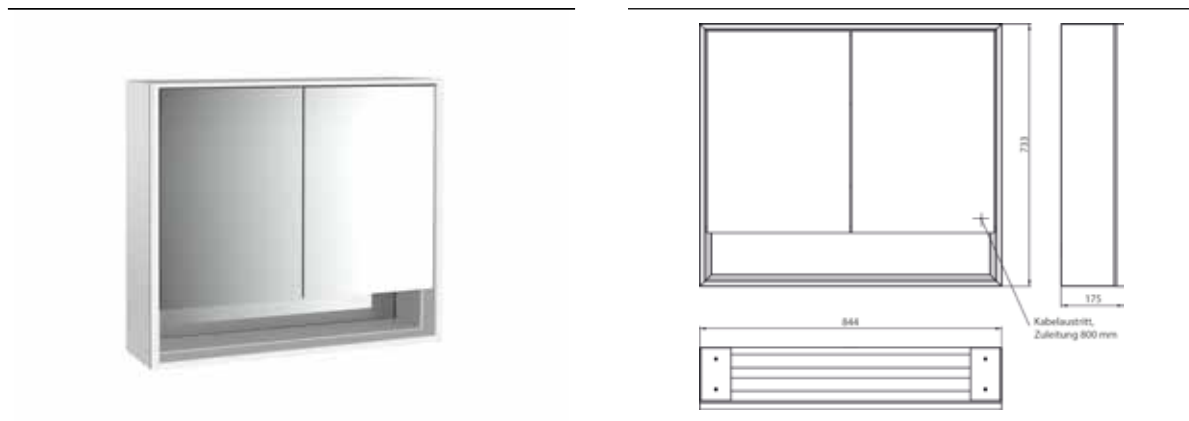

PRODUKTINFORMATION

Lichtspiegelschrank loft mit Unterfach, 800 mm, 2 Türen, Aufputzmodell mit verspiegelten Seitenwänden, IP 20. aluminium/spiegel

Art.-Nr.9798 052 06

Umlaufende LED-Beleuchtung, mit verspiegelter- oder weißer Glasrückwand, 2 stufenlos einstellbare Ablagen, 2 Türen, 1 Steckdose, Lichtsteuerung über 3 kapazitive von außen bedienbare Touch-Bedienfelder (An/Aus, Helligkeit und Lichtfarbe - kalt/warm - stufenlos einstellbar), Kabeldurchlass nach außen bei geschlossenen Spiegeltüren. Offenes Unterfach (Höhe: 122 mm) über die komplette Breite mit verspiegelter Rückwand. Höhe: 733 mm