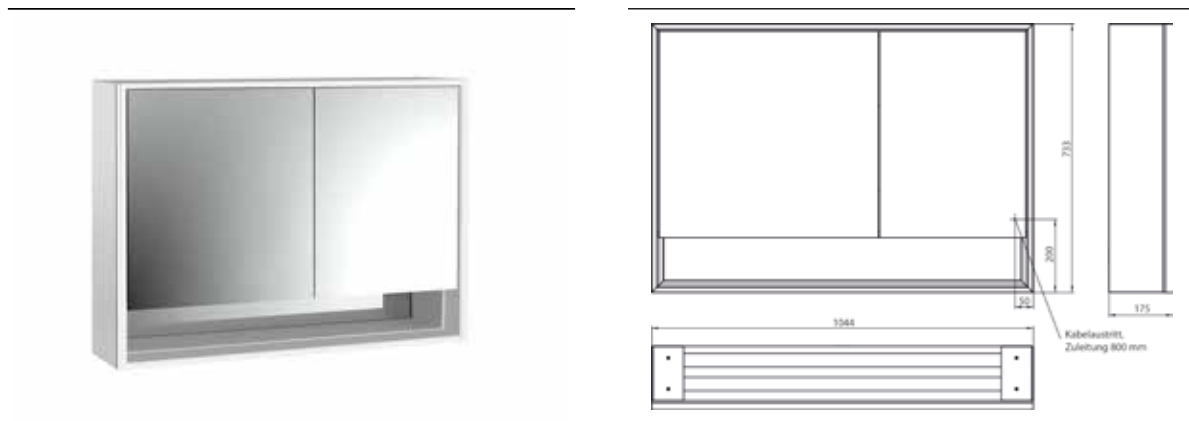

PRODUKTINFORMATION

Lichtspiegelschrank loft mit Unterfach, 1.000 mm, 2 Türen, Aufputzmodell mit verspiegelten Seitenwänden, IP 20. aluminium/spiegel

Art.-Nr.9798 052 16

Umlaufende LED-Beleuchtung, mit verspiegelter- oder weißer Glasrückwand, 2 stufenlos einstellbare Ablagen, 2 Türen (breite Tür links), 2 Steckdosen, Lichtsteuerung über 3 kapazitive von außen bedienbare Touch-Bedienfelder (An/Aus, Helligkeit und Lichtfarbe - kalt/warm - stufenlos einstellbar), Kabeldurchlass nach außen bei geschlossenen Spiegeltüren. Offenes Unterfach (Höhe: 122 mm) über die komplette Breite mit verspiegelter Rückwand. Höhe: 733 mm