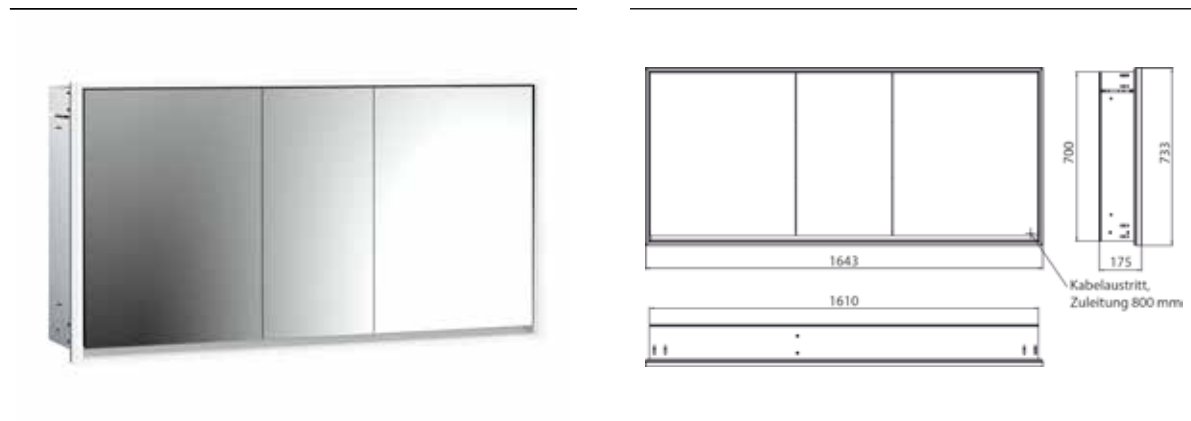

PRODUKTINFORMATION

Lichtspiegelschrank loft, 1.600 mm, 3 Türen, Unterputzmodell, IP 20. aluminium/weiss

Art.-Nr.9798 061 23

Umlaufende LED-Beleuchtung, mit verspiegelter- oder weißer Glasrückwand, 4 stufenlos einstellbare Ablagen, 3 Türen, 2 Steckdosen, Lichtsteuerung über 3 kapazitive von außen bedienbare Touch-Bedienfelder (An/Aus, Helligkeit und Lichtfarbe - kalt/warm - stufenlos einstellbar), Kabeldurchlass nach außen bei geschlossenen Spiegeltüren. Höhe: 733 mm