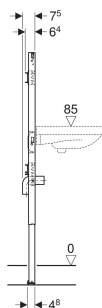

Geberit Duofix Element für Waschtisch, 130 cm, Wandarmatur Aufputz, mit UP-Geruchsverschluss

VERWENDUNGSZWECKE

- Für Metall- und Holzständerwände
- Für Geberit Duofix Systemwände
- Zum Einbau in teil- oder raumhohe Vorwände
- Für barrierefreies Bauen geeignet
- Zum Einbau in raumhohe Trennwände
- Für Fußbodenaufbauten 0–25 cm
- Zur Montage von Waschtischen
- Für AP-Wandarmaturen

- Befestigungsabstand Waschtisch 5–38 cm
- Bei Befestigungsabstand 18 oder 28 cm Gewindestangen tiefenverstellbar
- UP-Geruchsverschluss mit optimaler Strömungsführung und hoher Selbstreinigungsfähigkeit
- UP-Geruchsverschluss bei Fertigmontage ± 3 cm höhenverstellbar
- Wandeinbaukasten mit Anschlussstutzen aus PP, $\varnothing 50$ mm
- Befestigung für Anschlussbogen höhenverstellbar und schallgedämmt
- Traverse Armatur höhen- und tiefenverstellbar

TECHNISCHE DATEN

Werkstoff	Stahl
Höhenverstellbar	Ja

LIEFERUMFANG

- 2 Anschlusswinkel Rp 1/2" / R 1/2", MF-fähig
- 2 Schalldämmunterlagen
- 2 Dämmhülsen
- Bauschutz
- Befestigungsmaterial

ZUBEHÖR

- Geberit Übergangsstück auf PVC
- Geberit Schallschutzset für Waschtisch
- Geberit Schallschutzset für Waschtisch, groß
- Geberit Duofix Systemwinkel
- Geberit Duofix Traverse aufsteckbar, für Seitenwandbefestigung
- Geberit Duofix Befestigung für Waschtische mit Befestigungsabstand 38–58 cm
- Geberit Duofix Befestigungsmaterial für Ständerabstand 50–57,5 cm
- Geberit Duofix Set Wandanker für Einzelmontage
- Geberit Duofix Set Wandanker für Einzelmontage, Ecklösung
- Geberit Duofix Set Wandankerverlängerungen
- Geberit Fertigbauset für Waschtisch, mit UP-Geruchsverschluss
- Geberit Duofix Set Fußbefestigung an Rückwand
- Verstärkungsblech für Geberit Duofix Element für Waschtisch
- Geberit Duofix Traverse für UP-Absperrventile
- Geberit Duofix Set Wandanker für Einzel- und Systemmontage
- Geberit Duofix Set Fußverlängerungen Länge 20 cm

Art.-Nr.	B cm	H cm	T cm	VE1 St.
111.477.00.2	50	130	7.5	1