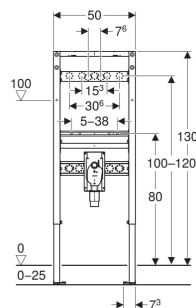

Geberit Duofix Element für Waschtisch, 130 cm, Wandarmatur Aufputz, mit UP-Geruchsverschluss

VERWENDUNGSZWECKE

- Für Metall- und Holzständerwände
- Für Geberit Duofix Systemwände
- Zum Einbau in teil- oder raumhohe Vorwände
- Für barrierefreies Bauen geeignet
- Zum Einbau in raumhohe Trennwände
- Für Fußbodenaufbauten 0–25 cm
- Zur Montage von Waschtischen
- Für AP-Wandarmaturen

- Befestigungsabstand Waschtisch 5–38 cm
- Bei Befestigungsabstand 18 oder 28 cm Gewindestangen tiefenverstellbar
- UP-Geruchsverschluss mit optimaler Strömungsführung und hoher Selbstreinigungsfähigkeit
- UP-Geruchsverschluss bei Fertigmontage ± 3 cm höhenverstellbar
- Wandeinbaukasten mit Anschlussstutzen aus PP, $\varnothing 50$ mm
- Befestigung für Anschlussbogen höhenverstellbar und schallgedämmt
- Traverse Armatur höhen- und tiefenverstellbar

TECHNISCHE DATEN

Werkstoff	Stahl
Höhenverstellbar	Ja

LIEFERUMFANG

- 2 Anschlusswinkel Rp 1/2" / R 1/2", MF-fähig
- 2 Schalldämmunterlagen
- 2 Dämmhülsen
- Bauschutz
- Befestigungsmaterial

ZUBEHÖR

- Geberit Übergangsstück auf PVC
- Geberit Schallschutzset für Waschtisch
- Geberit Schallschutzset für Waschtisch, groß
- Geberit Duofix Systemwinkel
- Geberit Duofix Traverse aufsteckbar, für Seitenwandbefestigung
- Geberit Duofix Befestigung für Waschtische mit Befestigungsabstand 38–58 cm
- Geberit Duofix Befestigungsmaterial für Ständerabstand 50–57,5 cm
- Geberit Duofix Set Wandanker für Einzelmontage
- Geberit Duofix Set Wandanker für Einzelmontage, Ecklösung
- Geberit Duofix Set Wandankerverlängerungen
- Geberit Fertigbauset für Waschtisch, mit UP-Geruchsverschluss
- Geberit Duofix Set Fußbefestigung an Rückwand
- Verstärkungsblech für Geberit Duofix Element für Waschtisch
- Geberit Duofix Traverse für UP-Absperrventile
- Geberit Duofix Set Wandanker für Einzel- und Systemmontage
- Geberit Duofix Set Fußverlängerungen Länge 20 cm

Art.-Nr.	B cm	H cm	T cm	VE1 St.
111.477.00.2	50	130	7.5	1