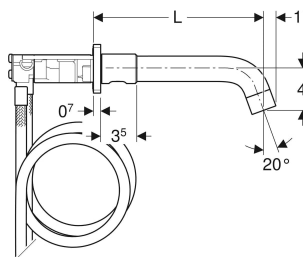

Geberit ONE Waschtischarmatur rundes Design, Wandmontage, Zweigriffmischer, für UP-Funktionsbox

VERWENDUNGSZWECKE

- Zur Entnahme von Leitungswasser
- Zum Einbau in Geberit Montageelemente für Geberit ONE Wandarmatur mit UP-Funktionsbox
- Zum Anschließen von Kalt- und Warmwasser
- Für Beplankungsdicken 10–60 mm

EIGENSCHAFTEN

- Armaturengruppe I nach DIN 4109
- Zweigriffmischer
- Betätigungsgriff links für Temperatureinstellung, Betätigungsgriff rechts für VolumenstromEinstellung
- Volumenstrombegrenzung durch Strahlregler

- Mit integriertem Rückflussverhinderer
- Mit Anschlussschläuchen Länge 105,5 cm

TECHNISCHE DATEN

Betriebsdruck	50–1000 kPa
Prüfdruck Wasser max.	1600 kPa
Prüfdruck Luft / Inertgas max.	300 kPa
Umgebungstemperatur	1–40 °C
Lagertemperatur	-20 – +70 °C
Wassertemperatur max.	60 °C
Wassertemperatur kurzzeitig max.	90 °C
Durchfluss bei 300 kPa / 3 bar	5 l/min

ZUSÄTZLICH ZU BESTELLEN

- Geberit Duofix Element für Waschtisch, 112–130 cm, Geberit ONE Wandarmatur mit UP-Funktionsbox

Art.-Nr.	Farbe / Oberfläche	Mischer	L cm	B cm	H cm	VE1 St.
116.462.21.1	chrom / glänzend	mit Mischer	16.5	20.4	4.7	1