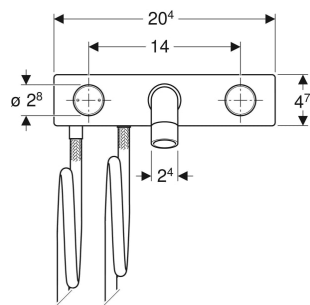

Geberit ONE Waschtischarmatur rundes Design, Wandmontage, Zweigriffmischer, für UP-Funktionsbox

VERWENDUNGSZWECKE

- Zur Entnahme von Leitungswasser
- Zum Einbau in Geberit Montageelemente für Geberit ONE Wandarmatur mit UP-Funktionsbox
- Zum Anschließen von Kalt- und Warmwasser
- Für Beplankungsdicken 10–60 mm

EIGENSCHAFTEN

- Armaturengruppe I nach DIN 4109
- Zweigriffmischer
- Betätigungsgriff links für Temperatureinstellung, Betätigungsgriff rechts für VolumenstromEinstellung
- Volumenstrombegrenzung durch Strahlregler

- Mit integriertem Rückflussverhinderer
- Mit Anschlussschläuchen Länge 105,5 cm

TECHNISCHE DATEN

Betriebsdruck	50–1000 kPa
Prüfdruck Wasser max.	1600 kPa
Prüfdruck Luft / Inertgas max.	300 kPa
Umgebungstemperatur	1–40 °C
Lagertemperatur	-20 – +70 °C
Wassertemperatur max.	60 °C
Wassertemperatur kurzzeitig max.	90 °C
Durchfluss bei 300 kPa / 3 bar	5 l/min

ZUSÄTZLICH ZU BESTELLEN

- Geberit Duofix Element für Waschtisch, 112–130 cm, Geberit ONE Wandarmatur mit UP-Funktionsbox

Art.-Nr.	Farbe / Oberfläche	Mischer	L cm	B cm	H cm	VE1 St.
116.462.21.1	chrom / glänzend	mit Mischer	16.5	20.4	4.7	1