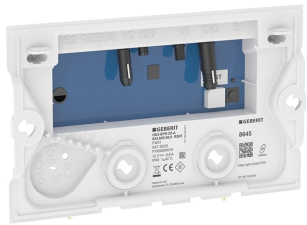

Geberit Steuereinheit für HS30 Hygienespülung im UP-Spülkasten

TECHNISCHE DATEN

Betriebsspannung

12 V DC

Schutzart

IP45

Art.-Nr.	VE1 St.
245.598.00.1	1